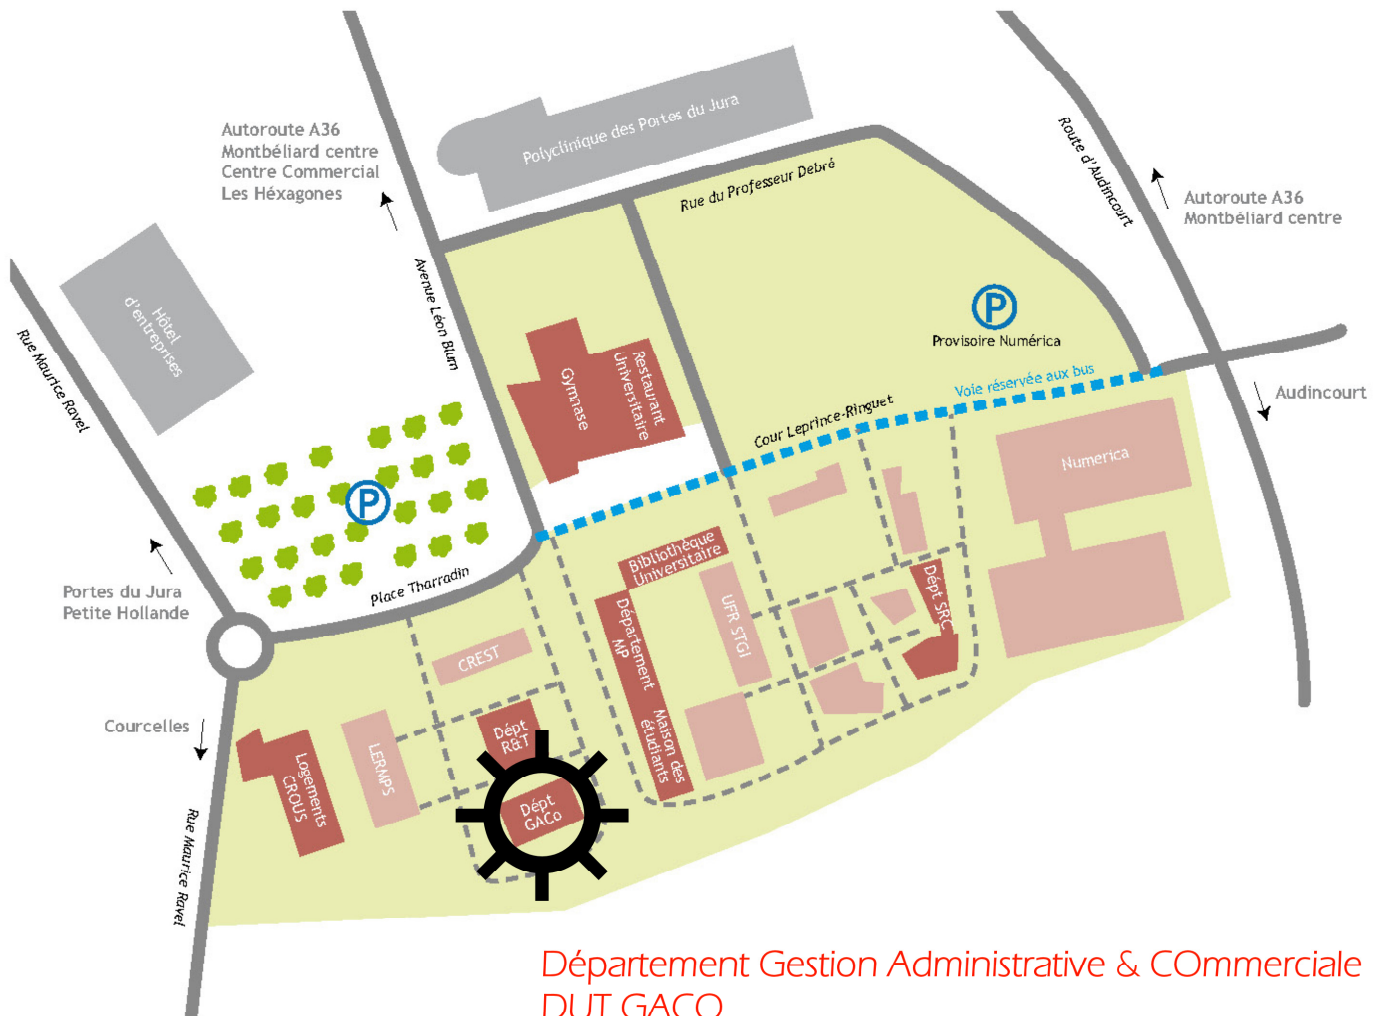

## Site Portes du Jura à Montbéliard

Département Gestion Administrative & COMMERCIALE  
DUT GACO  
Licence Professionnelle MOSEL

03 81 99 46 28

### Accès

#### En voiture

Par autoroute A36, sortie 8 Montbéliard centre, direction Numérica puis Portes du Jura

#### En train

Gare de Montbéliard en centre ville puis bus ligne 1 dir. Valentigney ou 4 dir. Étupes arrêt Montbéliard Campus